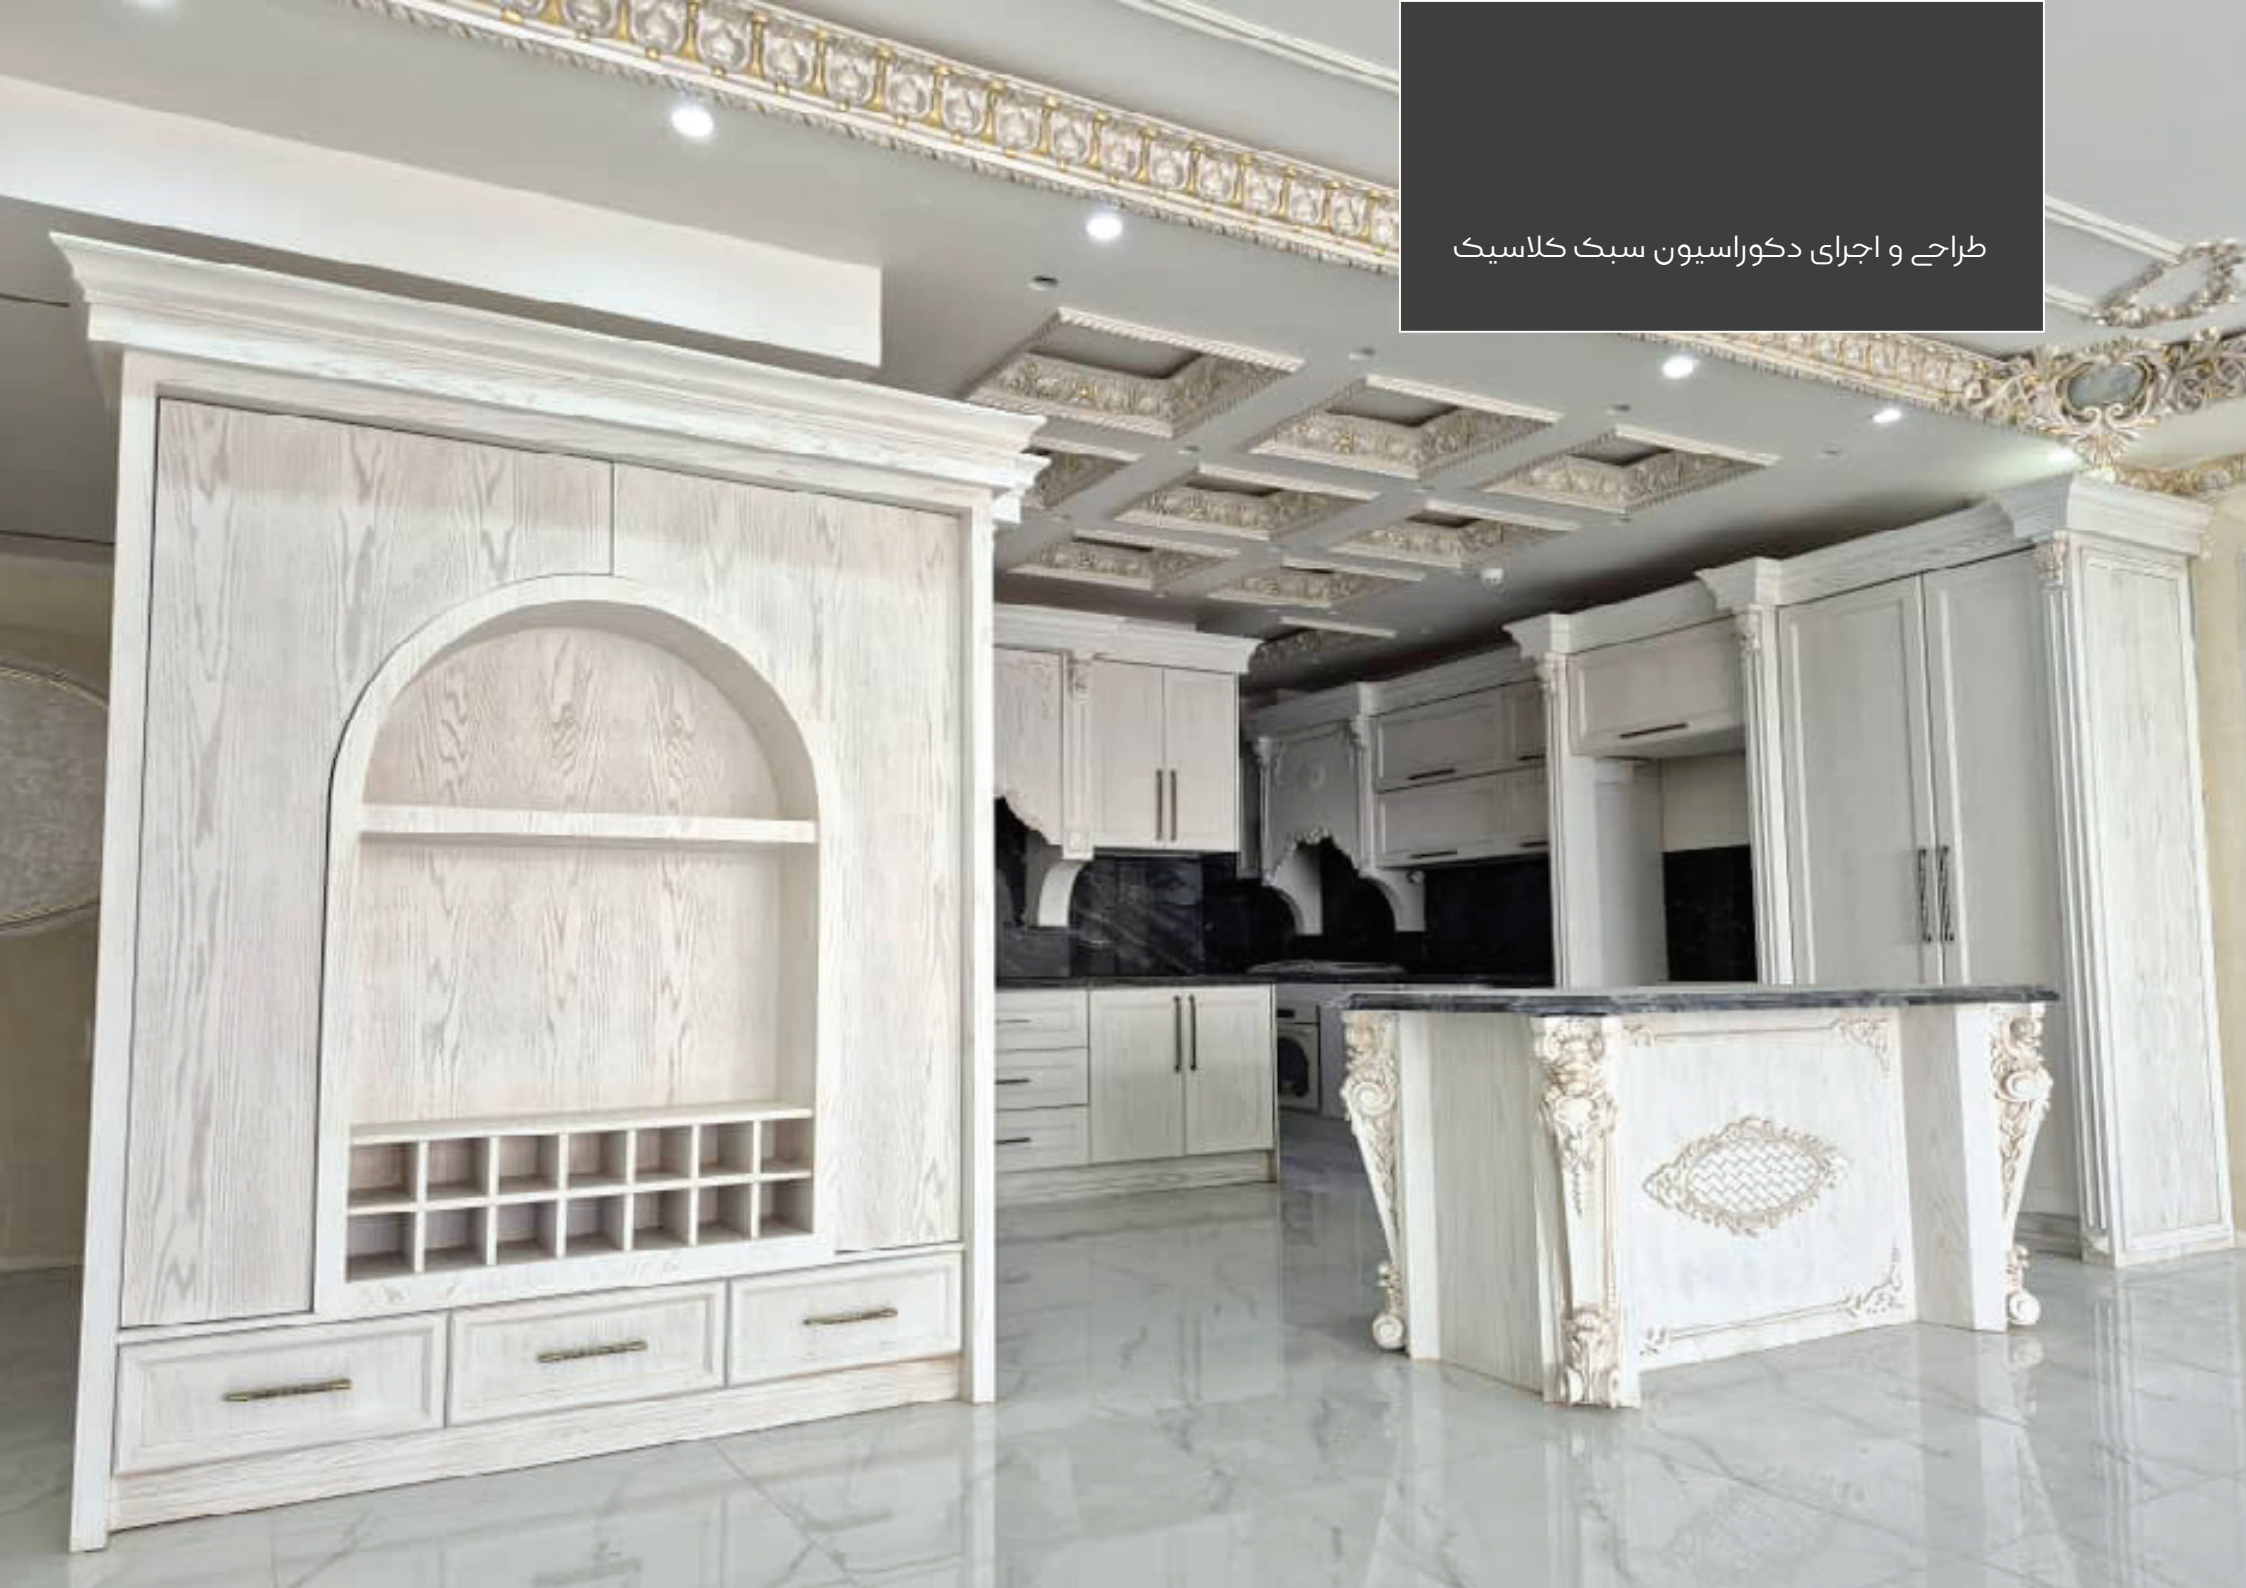

طراحے و اجرای دکوراسیون سبک کلاسیک